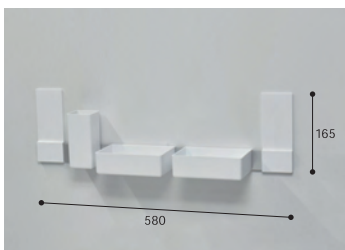

独自開発「すべり止め」付きの
強力マグネット使用

横や縦に、セットを組み合わせて、自由なレイアウトもできます！

サニタリーにも使えます！

磁石で着く収納レール タオル・ふきん掛けセット

全体で耐荷重約 2 kg

- マグネット
ブラケット (2個入)
- アルミレール
(長さ513mm)
- リングブラケット
(2個入)
- アルミポール
(長さ450mm)

磁石で着く収納レール フック・縦型ボックスセット

全体で耐荷重約 2.5 kg

- マグネット
ブラケット (2個入)
- アルミレール
(長さ513mm)
- フック (5個入)
- 縦型ボックス

磁石で着く収納レール 収納ボックスセット

全体で耐荷重約 2 kg

- マグネット
ブラケット (2個入)
- アルミレール
(長さ513mm)
- 縦型ボックス
- ボックス大
(2個入)
- タブレットスタンド

品名	品番	セット内容	定価(税抜)	入数	耐荷重
磁石で着く収納レール タオル・ふきん掛けセット	WMR-TF	マグネットブラケット×2、アルミレール、リングブラケット、アルミポール (450mm)	6,500円 (税込 7,150円)	1セット	約2kg
磁石で着く収納レール フック・縦型ボックスセット	WMR-HTB	マグネットブラケット×2、アルミレール、フック×5、縦型ボックス	6,300円 (税込 6,930円)	1セット	約2.5kg
磁石で着く収納レール 収納ボックスセット	WMR-SB	マグネットブラケット×2、アルミレール、縦型ボックス、 ボックス大×2、タブレットスタンド	7,600円 (税込 8,360円)	1セット	約2kg