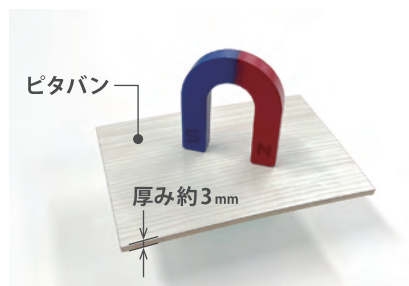

ピタバンSS PB-107 施工

磁石がつく壁

ピタバン[®] シリーズ 磁石がつく壁装材

部屋の壁の一部を「磁石がつく壁」に！お子さんの作品も飾っておけます。

M : このマークがあるものは全てマグネットです

ピタバンの[®]3大特長

1 磁石がしっかり着きます

ピタバンは磁石が着く、厚み約3ミリのパネルです。
しっかり磁石が着くようにするために、
鋼板層を厚く設計してあります。
なので、耐荷重が必要なものにもご使用いただけます。

(※ピタバン自体は磁力を発していませんので、特に医療機器に影響はありません。)

2 簡単に施工できます

ピタバンは現場で電動丸ノコでカットできます。
(※金属用チップソー(サーメットチップソー推奨)をご使用ください。)

また、施工法は通常のキッチンパネル施工と同じなので
簡単に施工ができ、時間も掛かりません。
「マグネットウォール」を簡単に作ることが出来ます。

3 様々なシーンに対応

20種類以上のデザインから選べる仕上材タイプ(SS)、
好きな壁紙が貼れる下地材タイプ(BSS)をご用意。
マグネットウォールを設置したい場所・用途に合わせて
豊富なラインナップからお選びいただけます。