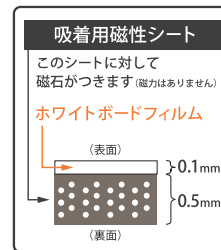

製品構造図 (断面図)

品名	品番	シート厚み (T)	幅(W)	長さ(L)	重量
メタルフレックスシート ホワイトボードタイプ	FSR-920-05HW	0,6mm	920mm	10M	20kg

※価格については別途お問い合わせください