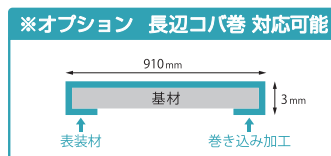

※コバ巻については別途お問い合わせください。
※10 ページに「目地テープ」を掲載しております。