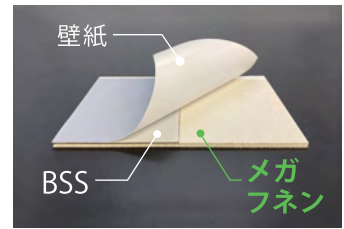

ピタバン BSS は下地材なので、塗装も可能です！

実績例：エマルジョンペイント (EP)、クリアラッカー (CL)、油性調合ペイント (OP) など

※1：ピタバン BSS の表面に、厚さ 0.5mm の市販の壁紙を貼り、マグネットで、A4 コピー用紙 (1枚約 4g) を留めた場合の保持枚数。あくまで参考値であり、保証値ではありません。表面の状態や施工状況、磁力によって変わります。また、上記数値は弊社「強力カラーマグネット (MFMC-30-2P-B)」を使用した場合の数値となります。

※居室用商品となります。水周り (サニタリー、浴室等)、キッチンパネルとしてはご使用できません。

ピタバンBSS との併用施工に！ (ピタバンBSS と同厚みの不燃板です)

メガフネン BSS

下地材

不燃材料

認定番号
NM-4193

磁石は
つきません

「メガフネン BSS」はどんな時に使うもの？

ピタバン BSS と
表面レベルを合わせたい時に
併用施工してください。

ピタバンは厚みが3mmあるため、
下地に貼ると3mmの段差が出来てしまいます。
それを解消するためにメガフネン BSS を併用施工します

ピタバンの厚み3ミリ分が出てしまい
でこぼこしてしまう。

(※見切り材などで端面を処理する方法もあります)

全面をピタバンにすれば、
厚みが揃うので、でこぼこしない。

ピタバンと同じ厚みのメガフネン BSS を
併用施工すれば、でこぼこしない。