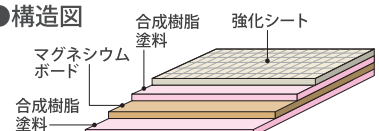

ピタバン BSS と
表面レベルを合わせたい時に
併用施工してください。

ピタバンは厚みが3mmあるため、
下地に貼ると3mmの段差が出来てしまいます。
それを解消するためにメガフネン BSS を併用施工します

ピタバンの厚み3ミリ分が出てしまい
でこぼこしてしまう。

(※見切り材などで端面を処理する方法もあります)

全面をピタバンにすれば、
厚みが揃うので、でこぼこしない。

ピタバンと同じ厚みのメガフネン BSS を
併用施工すれば、でこぼこしない。

磁石がつく箇所(ピタバン)と、
つかない箇所(メガフネン BSS)が作れる。

ピタバン BSS と同一厚みのメガフネン BSS を
並べて施工し、厚みを揃えた上で、
その上から好みの壁紙を貼ったり、
塗装を施したりすれば、
でこぼこの無い、きれいな壁面が
出来上がります。

詳しくは別紙「ピタバン BSS ・壁紙クロス壁面 施工のポイント」及び「メガフネン施工要領書」をご確認ください。

メガフネン BSS は下地材なので、
塗装も可能です！

実績例：エマルジョンペイント(EP)、クリアラッカー(CL)、
油性調合ペイント(OP)など

●メガフネン BSS 仕様 ※設計価格は税抜価格です。

	表面	厚み(T)	幅(W)	長さ(L)	重量	設計価格 / 枚	入数
不燃仕様	灰色	3.0mm	910mm	1,820mm	6.7kg	21,800円	2枚
				2,435mm	9kg	27,300円	

●構造図

施工実績例

住宅 居室

居室にSSタイプ(ホワイト 無地)を施工。お子さんが保育園で作った作品をマグネットで掲示。マグネット付きのハンガーレールを着ければ、服やバッグも掛けておけます。