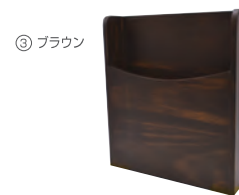

一辺に落下防止の柵がついています

裏面に
ハイグリップマグネット使用

① ホワイト

② ナチュラル

③ ブラウン

どの向きでも使えます

品名	カラー	品番	JAN (4535627-)	サイズ(mm)	重量	定価(税抜)	入数	目安耐荷重	生産
磁石で着く スクエアボックス	① ホワイト	WSB-200-W	903183	幅 200 高さ 200 奥行 122	0.8kg	5,100円 (税込 5,610円)	1個	約 9kg まで ^{※2}	ベトナム
	② ナチュラル	WSB-200-N	903190						
	③ ブラウン	WSB-200-B	903206						

材質：〈本体〉パイン材 〈マグネット〉ハイグリップコーティング異性磁性マグネットシート

※2. ビタバン SS タイプに吸着させた場合の目安耐荷重です。参考値であり、保証値ではありません。 ※ビタバンBSS時は使用する壁紙の厚みにより目安耐荷重が変わります。

※一点一点手作りなので、サイズや色味・木目等は個体差があります。予めご了承ください。

磁石で着く マガジンラック

ハイグリップマグネット使用

スリムタイプながら容量十分なマガジンラック。ハイグリップマグネットシート使用だから、バサッと入れてもずれません。