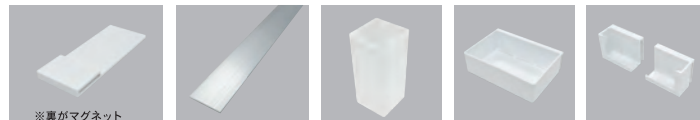

材質：(本体)アルミ・木質ボード (キャップ)樹脂 (マグネット)異方性マグネットシート

※4. ビタパンSSタイプに吸着させた場合の目安耐荷重です。参考値であり、保証値ではありません。 ※ビタパンBSS時は使用する壁紙の厚みにより目安耐荷重が変わります。

※本商品にはハイグリップマグネットは使用していません。

磁石で着く 収納レール

ハイグリップマグネット使用

レールシステムで一列にすっきり収納できる。マグネット式収納システム！用途に合わせた3セット展開です。

独自開発「すべり止め」付きの
強力マグネット使用

横や縦に、セットを組み合わせて、自由なレイアウトもできます！

サニタリーにも使えます！

磁石で着く収納レール タオル・ふきん掛けセット

全体で耐荷重約 2 kg

- マグネット
ブラケット (2個入)
- アルミレール
(長さ513mm)
- リングブラケット
(2個入)
- アルミポール
(長さ450mm)

磁石で着く収納レール フック・縦型ボックスセット

全体で耐荷重約 2.5 kg

- マグネット
ブラケット (2個入)
- アルミレール
(長さ513mm)
- フック (5個入)
- 縦型ボックス

磁石で着く収納レール 収納ボックスセット

全体で耐荷重約 2 kg

- マグネット
ブラケット (2個入)
- アルミレール
(長さ513mm)
- 縦型ボックス
- ボックス大
(2個入)
- タブレットスタンド

品名	品番	セット内容	定価(税抜)	入数	耐荷重
磁石で着く収納レール タオル・ふきん掛けセット	WMR-TF	マグネットブラケット×2、アルミレール、リングブラケット、アルミポール (450mm)	6,500円 (税込 7,150円)	1セット	約2kg
磁石で着く収納レール フック・縦型ボックスセット	WMR-HTB	マグネットブラケット×2、アルミレール、フック×5、縦型ボックス	6,300円 (税込 6,930円)	1セット	約2.5kg
磁石で着く収納レール 収納ボックスセット	WMR-SB	マグネットブラケット×2、アルミレール、縦型ボックス、 ボックス大×2、タブレットスタンド	7,600円 (税込 8,360円)	1セット	約2kg