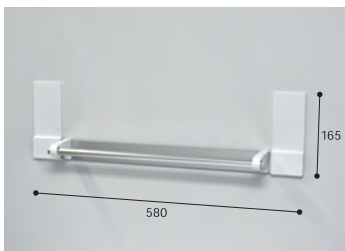

材質：(本体)アルミ・木質ボード (キャップ)樹脂 (マグネット)異方性マグネットシート

※4. ビタパンSSタイプに吸着させた場合の目安耐荷重です。参考値であり、保証値ではありません。 ※ビタパンBSS時は使用する壁紙の厚みにより目安耐荷重が変わります。

※本商品にはハイグリップマグネットは使用していません。

磁石で着く 収納レール

ハイグリップマグネット使用

レールシステムで一列にすっきり収納できる。マグネット式収納システム！用途に合わせた3セット展開です。

独自開発「すべり止め」付きの
強力マグネット使用

横や縦に、セットを組み合わせて、自由なレイアウトもできます！

サニタリーにも使えます！

磁石で着く収納レール タオル・ふきん掛けセット

全体で耐荷重約 2 kg

- マグネット
ブラケット (2個入)
- アルミレール
(長さ513mm)
- リングブラケット
(2個入)
- アルミポール
(長さ450mm)

磁石で着く収納レール フック・縦型ボックスセット

全体で耐荷重約 2.5 kg