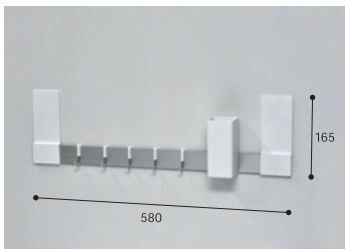

独自開発「すべり止め」付きの
強力マグネット使用

横や縦に、セットを組み合わせて、自由なレイアウトもできます！

サニタリーにも使えます！

磁石で着く収納レール タオル・ふきん掛けセット

全体で耐荷重約 2 kg

- マグネット
ブラケット (2個入)
- アルミレール
(長さ513mm)
- リングブラケット
(2個入)
- アルミポール
(長さ450mm)

磁石で着く収納レール フック・縦型ボックスセット

全体で耐荷重約 2.5 kg

- マグネット
ブラケット (2個入)
- アルミレール
(長さ513mm)
- フック (5個入)
- 縦型ボックス

磁石で着く収納レール 収納ボックスセット

全体で耐荷重約 2 kg

- マグネット
ブラケット (2個入)
- アルミレール
(長さ513mm)
- 縦型ボックス
- ボックス大
(2個入)
- タブレットスタンド

品名	品番	セット内容	定価(税抜)	入数	耐荷重
磁石で着く収納レール タオル・ふきん掛けセット	WMR-TF	マグネットブラケット×2、アルミレール、リングブラケット、アルミポール (450mm)	6,500円 (税込 7,150円)	1セット	約2kg
磁石で着く収納レール フック・縦型ボックスセット	WMR-HTB	マグネットブラケット×2、アルミレール、フック×5、縦型ボックス	6,300円 (税込 6,930円)	1セット	約2.5kg
磁石で着く収納レール 収納ボックスセット	WMR-SB	マグネットブラケット×2、アルミレール、縦型ボックス、 ボックス大×2、タブレットスタンド	7,600円 (税込 8,360円)	1セット	約2kg