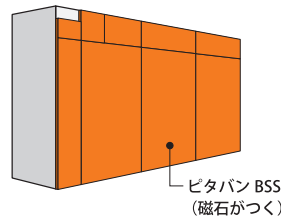

ピタバン BSS は下地材なので、塗装も可能です！

実績例：エマルジョンペイント (EP)、クリアラッカー (CL)、油性調合ペイント (OP) など

※1：ピタバン BSS の表面に、厚さ 0.5mm の市販の壁紙を貼り、マグネットで、A4 コピー用紙 (1枚約 4g) を留めた場合の保持枚数。あくまで参考値であり、保証値ではありません。表面の状態や施工状況、磁力によって変わります。また、上記数値は弊社「強力カラーマグネット (MFMC-30-2P-B)」を使用した場合の数値となります。

※居室用商品となります。水周り (サニタリー、浴室等)、キッチンパネルとしてはご使用できません。

ピタバンBSS との併用施工に！ (ピタバンBSS と同厚みの不燃板です)

メガフネン BSS

下地材

不燃材料

認定番号
NM-4193

磁石は
つきません

「メガフネン BSS」はどんな時に使うもの？

ピタバン BSS と
表面レベルを合わせたい時に
併用施工してください。

ピタバンは厚みが3mmあるため、
下地に貼ると3mmの段差が出来てしまいます。
それを解消するためにメガフネン BSS を併用施工します

ピタバンの厚み3ミリ分が出てしまい
でこぼこしてしまう。

(※見切り材などで端面を処理する方法もあります)

全面をピタバンにすれば、
厚みが揃うので、でこぼこしない。

ピタバンと同じ厚みのメガフネン BSS を
併用施工すれば、でこぼこしない。