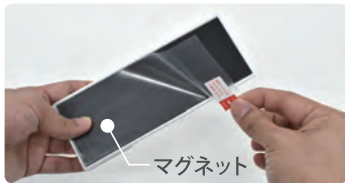

磁石で着く 収納レール

ハイグリップマグネット使用

レールシステムで一列にすっきり収納できる。マグネット式収納システム！用途に合わせた3セット展開です。

独自開発「すべり止め」付きの
強力マグネット使用

横や縦に、セットを組み合わせて、自由なレイアウトもできます！

サニタリーにも使えます！

磁石で着く収納レール タオル・ふきん掛けセット

全体で耐荷重約 2 kg

- ●マグネット
  ブラケット (2個入)
- ●アルミレール
  (長さ513mm)
- ●リングブラケット
  (2個入)
- ●アルミポール
  (長さ450mm)

磁石で着く収納レール フック・縦型ボックスセット

全体で耐荷重約 2.5 kg

- ●マグネット
  ブラケット (2個入)
- ●アルミレール
  (長さ513mm)
- ●フック (5個入)
- ●縦型ボックス

磁石で着く収納レール 収納ボックスセット

全体で耐荷重約 2 kg

- ●マグネット
  ブラケット (2個入)
- ●アルミレール
  (長さ513mm)
- ●縦型ボックス
- ●ボックス大
  (2個入)
- ●タブレットスタンド

品名	品番	セット内容	定価(税抜)	入数	耐荷重
磁石で着く収納レール タオル・ふきん掛けセット	WMR-TF	マグネットブラケット×2、アルミレール、リングブラケット、アルミポール (450mm)	6,500円 (税込 7,150円)	1セット	約2kg
磁石で着く収納レール フック・縦型ボックスセット	WMR-HTB	マグネットブラケット×2、アルミレール、フック×5、縦型ボックス	6,300円 (税込 6,930円)	1セット	約2.5kg
磁石で着く収納レール 収納ボックスセット	WMR-SB	マグネットブラケット×2、アルミレール、縦型ボックス、 ボックス大×2、タブレットスタンド	7,600円 (税込 8,360円)	1セット	約2kg

※表示の耐荷重はあくまで参考値であり、保証値ではありません。状況により変動があります

※「マグネットブラケット」にのみ、マグネットが着いております。その他のアイテムにはマグネットは着いておりません（レールに引っ掛けるような構造です）

※画像に写っているタオルやふきん、キッチンツールなどは付属されておりません

※マグネットブラケットやアルミレールを連結する場合は、上記耐荷重の値に変動がある場合があります ※その他詳しくは製品に付属の取扱説明書をご確認ください

※送料別途がかかります