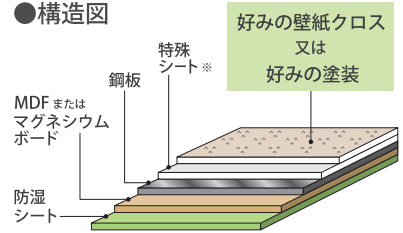

※1: マグネットで、A4 コピー用紙 (1 枚約 4g) を留めた場合の保持枚数。あくまで参考値であり、保証値ではありません。
また、上記数値は弊社「強力カラーマグネット (MFCM-30-2P-B)」を使用した場合の数値となります。

※居室用商品となります。水周り (サニタリー、浴室等)、キッチンパネルとしてはご使用できません。

※コバ巻については別途お問い合わせください。
※10 ページに「目地テープ」を掲載しております。

下地材タイプ

好きな壁紙が貼れる・塗装も出来る！
マグネットがつく下地パネル

ピタバン[®] BSS

シックハウス対策品 F★★★★ / 4VOC 基準適合

材 料	MDF 材料 (非防火)
	不燃材料 (認定番号: NM-4194)
A4 コピー紙	目安保持枚数 約 12 枚 ^{※1}

施工例：ピタバン BSS の上にホワイト系の壁紙を貼ったイメージ

●サイズは 3×6 判、3×8 判

●構造図

※「特殊シート」：壁紙施工の他、塗装施工も出来る特殊シートです。

好きなデザインの壁紙を貼ることができます。

⚠ 厚めのクロス、凹凸のあるクロスは、ピタバンとマグネットとの間のギャップが大きくなり、結果、吸着力が下がるのでお勧めしておりません。壁紙選定の際はご注意ください。

黒系の壁紙

オリーブ色の壁紙

アイボリーの壁紙

磁石がつかなくて良い箇所に、不燃認定建材「メガフネン BSS」を並べての TM 工法をお勧めしております（詳しくは右ページ）