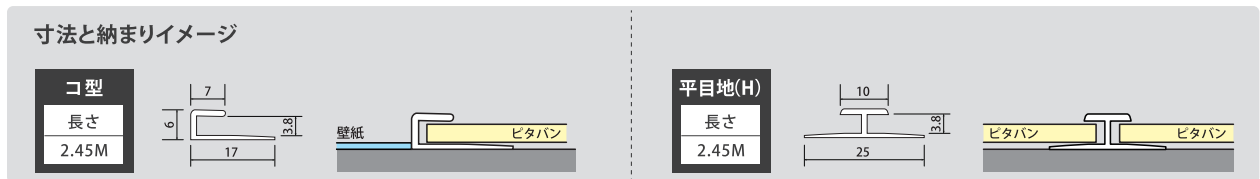

種類	品名	品番	寸法	定価(税抜)	素材	入数
コ型	コ型 PB-107 ホワイト用	WJ-107-K	長さ 2,450mm	3,300円 (税込 3,630円)	樹脂	1本
	コ型 PB-113 ホワイト木目用	WJ-113-K				
	コ型 PB-121 ダークグレイ石目用	WJ-121-K				
	コ型 PB-122 ライトグレイ石目用	WJ-122-K				
平目地(H型)	平目地(H型) PB-107 ホワイト用	WJ-107-H	長さ 2,450mm	3,600円 (税込 3,960円)	樹脂	1本
	平目地(H型) PB-113 ホワイト木目用	WJ-113-H				
	平目地(H型) PB-121 ダークグレイ石目用	WJ-121-H				
	平目地(H型) PB-122 ライトグレイ石目用	WJ-122-H				