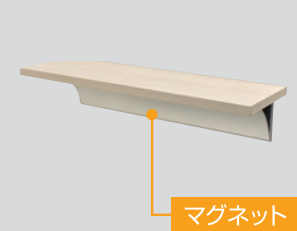

本体裏面に強磁力マグネット

マグネット

① アイボリー