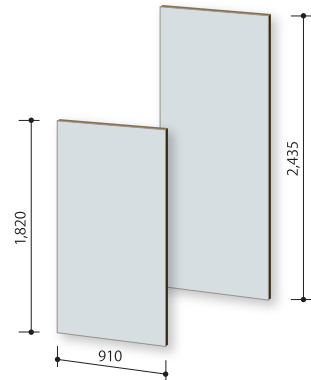

※1: マグネットで、A4 コピー用紙 (1 枚約 4g) を留めた場合の保持枚数。あくまで参考値であり、保証値ではありません。
また、上記数値は弊社「強力カラーマグネット (MFCM-30-2P-B)」を使用した場合の数値となります。

※居室用商品となります。水周り (サニタリー、浴室等)、キッチンパネルとしてはご使用できません。

※コバ巻については別途お問い合わせください。
※10 ページに「目地テープ」を掲載しております。

下地材タイプ

好きな壁紙が貼れる・塗装も出来る！
マグネットがつく下地パネル

ピタバン[®] BSS

シックハウス対策品 F★★★★ / 4VOC 基準適合

材 料	MDF 材料 (非防火)
	不燃材料 (認定番号: NM-4194)
A4 コピー紙	目安保持枚数 約 12 枚 ^{※1}

施工例：ピタバン BSS の上にホワイト系の壁紙を貼ったイメージ

●サイズは 3×6 判、3×8 判

●構造図