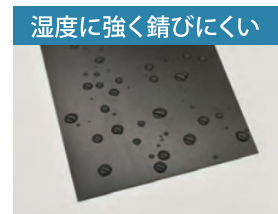

メタルフレックスシートの特長