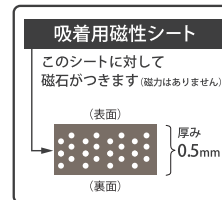

メタルフレックスシートの特長

設置場所の例

用途に応じて選べる 3タイプ

① 無地タイプ

壁紙を貼るなど※
出来ます。

製品構造図 (断面図)

品名	品番	シート厚み (T)	幅(W)	長さ(L)	重量
メタルフレックスシート 無地タイプ	FSR-920-05	0,5mm	920mm	10M	19,0kg

※壁紙の厚みや表面状態などにより、吸着力が落ちることがありますのでご注意ください ※価格については別途お問い合わせください