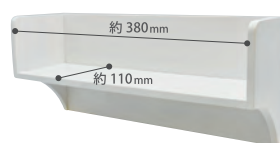

**自由に
レイアウト**

マグネット式なので、誰でも簡単に、
好きな場所へ設置・取り外しできます。

**壁に穴を
開けない**

ビスや釘のように穴を開けることなく
設置でき、壁面をキレイに保てます。

**強磁力・強グリップ
マグネット** 付き

マグネットの専門メーカーが製造する強磁力マグネットを使用。
強グリップ力の特別コート仕様マグネットも使用しています。*

*ハイグリップマグネットを使用している製品とそうでない製品があります。

磁石で着く ディスプレイシェルフ

ハイグリップマグネット使用

裏面にハイグリップマグネットシート付きの高耐荷重シェルフ。ディスプレイに最適。

裏面に
ハイグリップマグネット使用

① ホワイト

② ナチュラル

③ ブラウン

品名	カラー	品番	JAN (4535627-)	サイズ(mm)	重量	定価(税抜)	入数	目安耐荷重	生産
磁石で着く ディスプレイシェルフ	① ホワイト	WDS-400-W	903152	幅 400 高さ 180 奥行 122	1.2kg	5,300円 (税込 5,830円)	1個	約 8kg まで ^{※1}	ベトナム
	② ナチュラル	WDS-400-N	903169						
	③ ブラウン	WDS-400-B	903176						