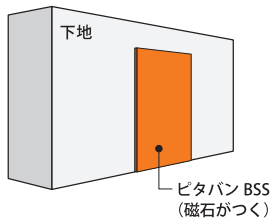

「メガフネン BSS」はどんな時に使うもの？

ピタバン BSS と
表面レベルを合わせたい時に
併用施工してください。

ピタバンは厚みが3mmあるため、
下地に貼ると3mmの段差が出来てしまいます。
それを解消するためにメガフネン BSS を併用施工します

ピタバンの厚み3ミリ分が出てしまい
でこぼこしてしまう。

(※見切り材などで端面を処理する方法もあります)