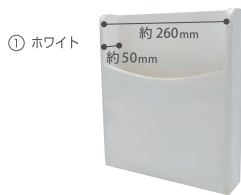

一辺に落下防止の柵がついています

裏面に
ハイグリップマグネット使用

① ホワイト

② ナチュラル

③ ブラウン

どの向きでも使えます

品名	カラー	品番	JAN (4535627-)	サイズ(mm)	重量	定価(税抜)	入数	目安耐荷重	生産
磁石で着く スクエアボックス	① ホワイト	WSB-200-W	903183	幅 200 高さ 200 奥行 122	0.8kg	5,100円 (税込 5,610円)	1個	約 9kg まで ^{※2}	ベトナム
	② ナチュラル	WSB-200-N	903190						
	③ ブラウン	WSB-200-B	903206						

材質：〈本体〉パイン材 〈マグネット〉ハイグリップコーティング異性磁性マグネットシート

※2. ビタバン SS タイプに吸着させた場合の目安耐荷重です。参考値であり、保証値ではありません。 ※ビタバンBSS時は使用する壁紙の厚みにより目安耐荷重が変わります。

※一点一点手作りなので、サイズや色味・木目等は個体差があります。予めご了承ください。

磁石で着く マガジンラック

ハイグリップマグネット使用

スリムタイプながら容量十分なマガジンラック。ハイグリップマグネットシート使用だから、バサッと入れてもずれません。

ファッション誌、通販誌、週刊誌など一般的な雑誌の幅に対応しています

品名	カラー	品番	JAN (4535627-)	サイズ(mm)	重量	定価(税抜)	入数	目安耐荷重	生産
磁石で着く マガジンラック	① ホワイト	WML-280-W	903213	幅 280 高さ 320 奥行 72	1.3kg	7,300円 (税込 8,030円)	1個	約 14kg まで ^{※1}	ベトナム
	② ナチュラル	WML-280-N	903220						
	③ ブラウン	WML-280-B	903237						