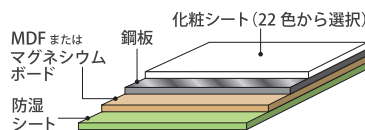

●構造図

- ●ピタバン SS の表面化粧シート 22 色 (※規格品の 6 色以外は、受注生産品となります ※SS タイプにはホワイトボード機能はありません)

規格品 (MDF 仕様、コバ巻無し品)		
PB-102	PB-105	PB-107
PB-113	PB-121	PB-122

受注生産品			
PB-101	PB-103	PB-104	PB-106
PB-108	PB-109	PB-110	PB-111
PB-112	PB-114	PB-115	PB-116
PB-117	PB-118	PB-119	PB-120

●ピタバン SS 仕様

※表記価格はコバ巻無し品の価格です。 ※設計価格は税抜価格です。

	表面	厚み(T)	幅(W)	長さ(L)	重量	設計価格 / 枚	入数
MDF 仕様	22 色から 選択	3.0mm	910mm	1,820mm	8kg	32,400 円	2 枚
				2,435mm	11kg	42,000 円	
不燃仕様		3.0mm	910mm	1,820mm	10kg	50,500 円	1 枚
				2,435mm	13kg	64,500 円	

※1: マグネットで、A4 コピー用紙 (1 枚約 4g) を留めた場合の保持枚数。あくまで参考値であり、保証値ではありません。
また、上記数値は弊社「強力カラーマグネット (MFCM-30-2P-B)」を使用した場合の数値となります。

※居室用商品となります。水周り (サニタリー、浴室等)、キッチンパネルとしてはご使用できません。