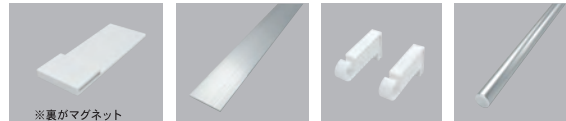

独自開発「すべり止め」付きの
強力マグネット使用

横や縦に、セットを組み合わせて、自由なレイアウトもできます！

サニタリーにも使えます！

磁石で着く収納レール タオル・ふきん掛けセット

全体で耐荷重約 2 kg

- マグネット
ブラケット (2個入)
- アルミレール
(長さ513mm)
- リングブラケット
(2個入)
- アルミポール
(長さ450mm)

磁石で着く収納レール フック・縦型ボックスセット

全体で耐荷重約 2.5 kg

- マグネット
ブラケット (2個入)
- アルミレール
(長さ513mm)
- フック (5個入)
- 縦型ボックス

磁石で着く収納レール 収納ボックスセット

全体で耐荷重約 2 kg

- マグネット
ブラケット (2個入)
- アルミレール
(長さ513mm)
- 縦型ボックス
- ボックス大
(2個入)
- タブレットスタンド

品名	品番	セット内容	定価(税抜)	入数	耐荷重
磁石で着く収納レール タオル・ふきん掛けセット	WMR-TF	マグネットブラケット×2、アルミレール、リングブラケット、アルミポール (450mm)	6,500円 (税込 7,150円)	1セット	約2kg
磁石で着く収納レール フック・縦型ボックスセット	WMR-HTB	マグネットブラケット×2、アルミレール、フック×5、縦型ボックス	6,300円 (税込 6,930円)	1セット	約2.5kg
磁石で着く収納レール 収納ボックスセット	WMR-SB	マグネットブラケット×2、アルミレール、縦型ボックス、 ボックス大×2、タブレットスタンド	7,600円 (税込 8,360円)	1セット	約2kg