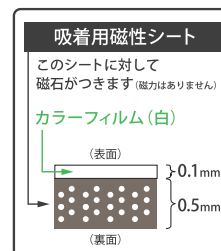

※カラーフィルム面にシルク印刷が出来るので、予定表などの野線を入れることも可能です

製品構造図 (断面図)