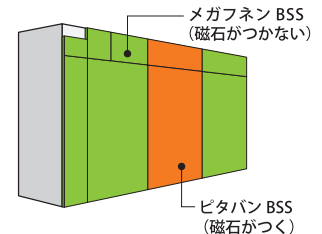

※居室用商品となります。水周り (サニタリー、浴室等)、キッチンパネルとしてはご使用できません。

ピタバンBSS との併用施工に！ (ピタバンBSS と同厚みの不燃板です)

メガフネン BSS

下地材

不燃材料

認定番号
NM-4193

磁石は
つきません

「メガフネン BSS」はどんな時に使うもの？

ピタバン BSS と
表面レベルを合わせたい時に
併用施工してください。

ピタバンは厚みが3mmあるため、
下地に貼ると3mmの段差が出来てしまいます。
それを解消するためにメガフネン BSS を併用施工します

ピタバンの厚み3ミリ分が出てしまい
でこぼこしてしまう。

(※見切り材などで端面を処理する方法もあります)

全面をピタバンにすれば、
厚みが揃うので、でこぼこしない。

ピタバンと同じ厚みのメガフネン BSS を
併用施工すれば、でこぼこしない。

磁石がつく箇所(ピタバン)と、
つかない箇所(メガフネン BSS)が作れる。

ピタバン BSS と同一厚みのメガフネン BSS を
並べて施工し、厚みを揃えた上で、
その上から好みの壁紙を貼ったり、
塗装を施したりすれば、
でこぼこの無い、きれいな壁面が
出来上がります。

詳しくは別紙「ピタバン BSS ・壁紙クロス壁面 施工のポイント」及び「メガフネン施工要領書」をご確認ください。

メガフネン BSS は下地材なので、
塗装も可能です！