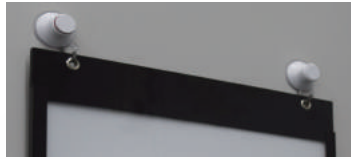

※裏面クリップオプション対応可
裏面のポスターは光りません

ブラックフレームが掲示物を
引き立たせます

株式会社 マグエックス

◇薄型・軽量・高照度

総厚 12mm なので、窓や壁面に掛けても邪魔にならず、スマートにPRができます。

さらに、明るく、軽量化も実現しました！

◇ポスター交換は簡単仕様

写真のように上部カバー開口部からポスターを抜き差しするだけ！

取替えに工具等は一切不要。面倒な交換作業は必要ありません。

◇吊下げ穴が標準仕様

吊下げ穴が上部についているので吊り具等を取付けなくてもそのままフック等で掲示ができます。

A1…上部 3 箇所

A2…上部 2 箇所

◇裏面ポスター取付仕様 ※オプション対応

4 箇所クリップにポスターを挟み込むだけの簡単仕様。裏面もPRにお使いいただけます。

■普通紙ポスターも対応